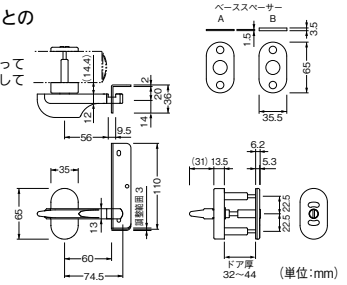

■ラバトリーブースの引戸や、ドア、折戸の施錠に。

※ストライクは別売です。
右の2つからお選びください。

用途 ラバトリーブース
引戸・開き戸・折戸

ベスト
打掛錠
877-0200 No.658

1セット **11,000円** (税抜き)
●材質: 本体/垂鉛ダイカスト、ベース/PPS
●ドア厚/32~44mm
※常時閉外開きの場合は、取手をご使用ください。

別売

**I型ストライクとの
組合せ図**

ベスト
I型ストライク(トロヨケ付)
877-0210 No.658HSK-I
1個 **1,200円** (税抜き)

別売

**L型ストライクとの
組合せ図**

※受けの位置によって
取付位置を調整して
ください。

ベスト
L型ストライク
877-0220 No.658HSK-L
1個 **1,200円** (税抜き)
●左右兼用

トイレの戸締りに。

エイト ラバトリーラッチ 外開き TB-631

商品コード	価格
138-7114	1セット 7,400円 (税抜き)

●材質: ステンレス

室内側からの戸締りに。

aiai ステンレス角ラッチ

商品コード	品番	A	B	価格
257-1011	BH-165	38	32	1個 オープン価格
257-1012	BH-166	51	39	1個 オープン価格

●ねじ付

■トイレブース内側の把手です。

エイト SK把手 TB-533

商品コード	価格
138-7113	1セット 1,800円 (税抜き)

●材質: ステンレス ●ねじ付