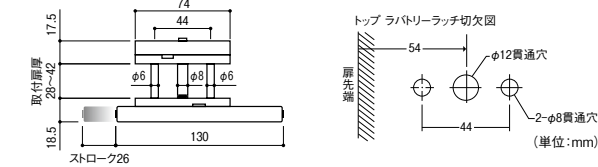

別売

**L型ストライクとの
組合せ図**

※受けの位置によって
取付位置を調整して
ください。

ベスト
L型ストライク
877-0220 No.658HSK-L
1個 **1,200円** (税抜き)
●左右兼用

トイレの戸締りに。

エイト ラバトリーラッチ 外開き TB-631

商品コード	価格
138-7114	1セット 7,400円 (税抜き)

●材質: ステンレス

室内側からの戸締りに。

aiai ステンレス角ラッチ

商品コード	品番	A	B	価格
257-1011	BH-165	38	32	1個 オープン価格
257-1012	BH-166	51	39	1個 オープン価格

●ねじ付

■トイレブース内側の把手です。

エイト SK把手 TB-533

商品コード	価格
138-7113	1セット 1,800円 (税抜き)

●材質: ステンレス ●ねじ付