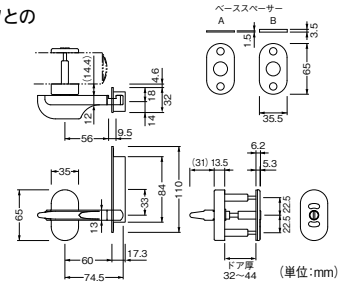

■ラバトリーブースの引戸や、ドア、折戸の施錠に。

※ストライクは別売です。
右の2つからお選びください。

用途 ラバトリーブース
引戸・開き戸・折戸

ベスト
打掛錠
877-0200 No.658

1セット **11,000円** (税抜き)
●材質: 本体/垂鉛ダイカスト、ベース/PPS
●ドア厚/32~44mm
※常時閉外開きの場合は、取手をご使用ください。

別売

**I型ストライクとの
組合せ図**

ベスト
I型ストライク(トロヨケ付)
877-0210 No.658HSK-I
1個 **1,200円** (税抜き)

別売

**L型ストライクとの
組合せ図**

※受けの位置によって
取付位置を調整して
ください。

ベスト
L型ストライク
877-0220 No.658HSK-L
1個 **1,200円** (税抜き)
●左右兼用

トイレの戸締りに。

エイト ラバトリーラッチ 外開き TB-631

商品コード	価格
138-7114	1セット 7,400円 (税抜き)

●材質: ステンレス

室内側からの戸締りに。

aiai ステンレス角ラッチ

商品コード	品番	A	B	価格
257-1011	BH-165	38	32	1個 オープン価格
257-1012	BH-166	51	39	1個 オープン価格

●ねじ付

■トイレブース内側の把手です。

エイト SK把手 TB-533

商品コード	価格
138-7113	1セット 1,800円 (税抜き)

●材質: ステンレス ●ねじ付