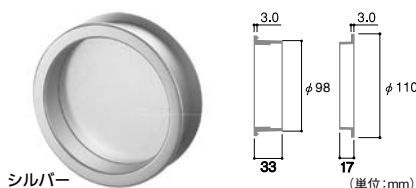

室内側からの戸締りに。

aiai ステンレス角ラッチ

商品コード	品番	A	B	価格
257-1011	BH-165	38	32	1個 オープン価格
257-1012	BH-166	51	39	1個 オープン価格

●ねじ付

■トイレブース内側の把手です。

エイト SK把手 TB-533

商品コード	価格
138-7113	1セット 1,800円 (税抜き)

●材質: ステンレス ●ねじ付

■扉を開くと螺旋状にせり上がり、扉の自重で自動的に閉まります。(グレビティヒンジ)

エイト マルチラバトリーヒンジ TB-200

商品コード	サイズ	価格
138-7111	40用	1セット(2枚入り) 7,400円 (税抜き)

●材質: ステンレス ●ねじ付 ●左右兼用

■戸当りの機能も備えたフックです。

エイト ST帽子掛け戸当 TB-155L

商品コード	色	価格
138-7112	黒	1個 1,000円 (税抜き)

●材質: ステンレス+ゴム ●ねじ付

トイレの明かり窓、室内ドアのアクセントに。

■大型のφ100mm!ドアを斜めから見ても明かりが確認できます。

エイト サークルウィンドウ TC-100

商品コード	価格
138-7122	1個 2,200円 (税抜き)

●材質: 樹脂 ●色: シルバー ●扉厚: 30~36mm

■クローム枠がアクセントに。

エイト クリスタルライト クローム/クリアー