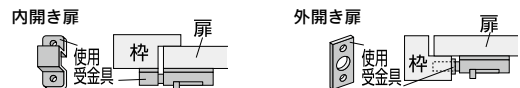

別売

**L型ストライクとの
組合せ図**

※受けの位置によって
取付位置を調整して
ください。

ベスト
L型ストライク
877-0220 No.658HSK-L
1個 **1,200円** (税抜き)
●左右兼用

トイレの戸締りに。

エイト ラバトリーラッチ 外開き TB-631

商品コード	価格
138-7114	1セット 7,400円 (税抜き)

●材質: ステンレス

室内側からの戸締りに。

aiai ステンレス角ラッチ

商品コード	品番	A	B	価格
257-1011	BH-165	38	32	1個 オープン価格
257-1012	BH-166	51	39	1個 オープン価格

●ねじ付

■トイレブース内側の把手です。

エイト SK把手 TB-533

商品コード	価格
138-7113	1セット 1,800円 (税抜き)

●材質: ステンレス ●ねじ付