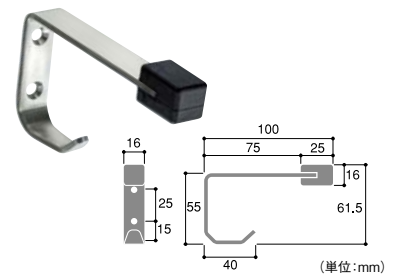

室内側からの戸締りに。

aiai ステンレス角ラッチ

商品コード	品番	A	B	価格
257-1011	BH-165	38	32	1個 オープン価格
257-1012	BH-166	51	39	1個 オープン価格

●ねじ付

■トイレブース内側の把手です。

エイト SK把手 TB-533

商品コード	価格
138-7113	1セット 1,800円 (税抜き)

●材質: ステンレス ●ねじ付

■扉を開くと螺旋状にせり上がり、扉の自重で自動的に閉まります。(グレビティヒンジ)

エイト マルチラバトリーヒンジ TB-200

商品コード	サイズ	価格
138-7111	40用	1セット(2枚入り) 7,400円 (税抜き)

●材質: ステンレス ●ねじ付 ●左右兼用

■戸当りの機能も備えたフックです。

エイト ST帽子掛け戸当 TB-155L

商品コード	色	価格
138-7112	黒	1個 1,000円 (税抜き)

●材質: ステンレス+ゴム ●ねじ付

トイレの明かり窓、室内ドアのアクセントに。

■大型のφ100mm!ドアを斜めから見ても明かりが確認できます。

エイト サークルウィンドウ TC-100

商品コード	価格
138-7122	1個 2,200円 (税抜き)

●材質: 樹脂 ●色: シルバー ●扉厚: 30~36mm

■クローム枠がアクセントに。

エイト クリスタルライト クローム/クリアー