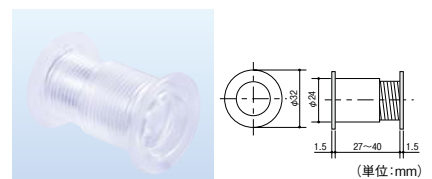

エイト クリスタルライト オールクリアー

商品コード	価格
138-0811	1個 500円 (税抜き)

●材質: ABS樹脂 ●オールクリアー