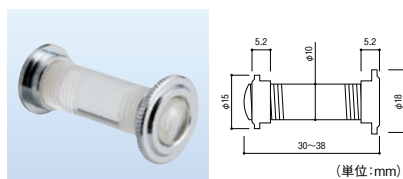

●材質: ステンレス+ゴム ●ねじ付

トイレの明かり窓、室内ドアのアクセントに。

■大型のφ100mm!ドアを斜めから見ても明かりが確認できます。

エイト サークルウィンドウ TC-100

商品コード	価格
138-7122	1個 2,200円 (税抜き)

●材質: 樹脂 ●色: シルバー ●扉厚: 30~36mm

■クローム枠がアクセントに。

エイト クリスタルライト クローム/クリアー