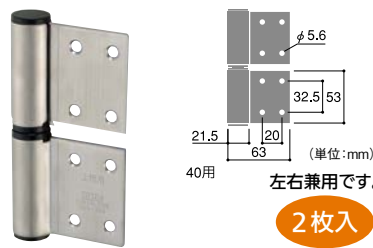

室内側からの戸締りに。

aiai ステンレス角ラッチ

商品コード	品番	A	B	価格
257-1011	BH-165	38	32	1個 オープン価格
257-1012	BH-166	51	39	1個 オープン価格

●ねじ付

■トイレブース内側の把手です。

エイト SK把手 TB-533

商品コード	価格
138-7113	1セット 1,800円 (税抜き)

●材質: ステンレス ●ねじ付

■扉を開くと螺旋状にせり上がり、扉の自重で自動的に閉まります。(グレビティヒンジ)

エイト マルチラバトリーヒンジ TB-200

商品コード	サイズ	価格
138-7111	40用	1セット(2枚入り) 7,400円 (税抜き)

●材質: ステンレス ●ねじ付 ●左右兼用

■戸当りの機能も備えたフックです。

エイト ST帽子掛け戸当 TB-155L

商品コード	色	価格
138-7112	黒	1個 1,000円 (税抜き)

●材質: ステンレス+ゴム ●ねじ付

トイレの明かり窓、室内ドアのアクセントに。

■大型のφ100mm!ドアを斜めから見ても明かりが確認できます。

エイト サークルウィンドウ TC-100

商品コード	価格
138-7122	1個 2,200円 (税抜き)

●材質: 樹脂 ●色: シルバー ●扉厚: 30~36mm

■クローム枠がアクセントに。

エイト クリスタルライト クローム/クリアー