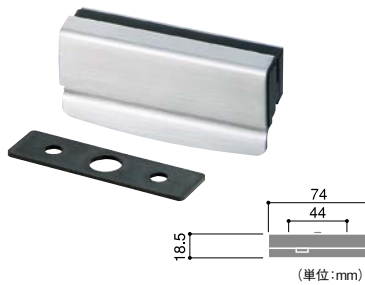

別売

**L型ストライクとの
組合せ図**

※受けの位置によって
取付位置を調整して
ください。

ベスト
L型ストライク
877-0220 No.658HSK-L
1個 **1,200円** (税抜き)
●左右兼用

トイレの戸締りに。

エイト ラバトリーラッチ 外開き TB-631

商品コード	価格
138-7114	1セット 7,400円 (税抜き)

●材質: ステンレス

室内側からの戸締りに。

aiai ステンレス角ラッチ

商品コード	品番	A	B	価格
257-1011	BH-165	38	32	1個 オープン価格
257-1012	BH-166	51	39	1個 オープン価格

●ねじ付

■トイレブース内側の把手です。

エイト SK把手 TB-533

商品コード	価格
138-7113	1セット 1,800円 (税抜き)

●材質: ステンレス ●ねじ付

■扉を開くと螺旋状にせり上がり、扉の自重で自動的に閉まります。(グレビティヒンジ)

エイト マルチラバトリーヒンジ TB-200

商品コード	サイズ	価格
138-7111	40用	1セット(2枚入り) 7,400円 (税抜き)

●材質: ステンレス ●ねじ付 ●左右兼用

■戸当りの機能も備えたフックです。

エイト ST帽子掛け戸当 TB-155L

商品コード	色	価格
138-7112	黒	1個 1,000円 (税抜き)

●材質: ステンレス+ゴム ●ねじ付

トイレの明かり窓、室内ドアのアクセントに。

■大型のφ100mm!ドアを斜めから見ても明かりが確認できます。

エイト サークルウィンドウ TC-100

商品コード	価格
138-7122	1個 2,200円 (税抜き)

●材質: 樹脂 ●色: シルバー ●扉厚: 30~36mm

■クローム枠がアクセントに。

エイト クリスタルライト クローム/クリアー